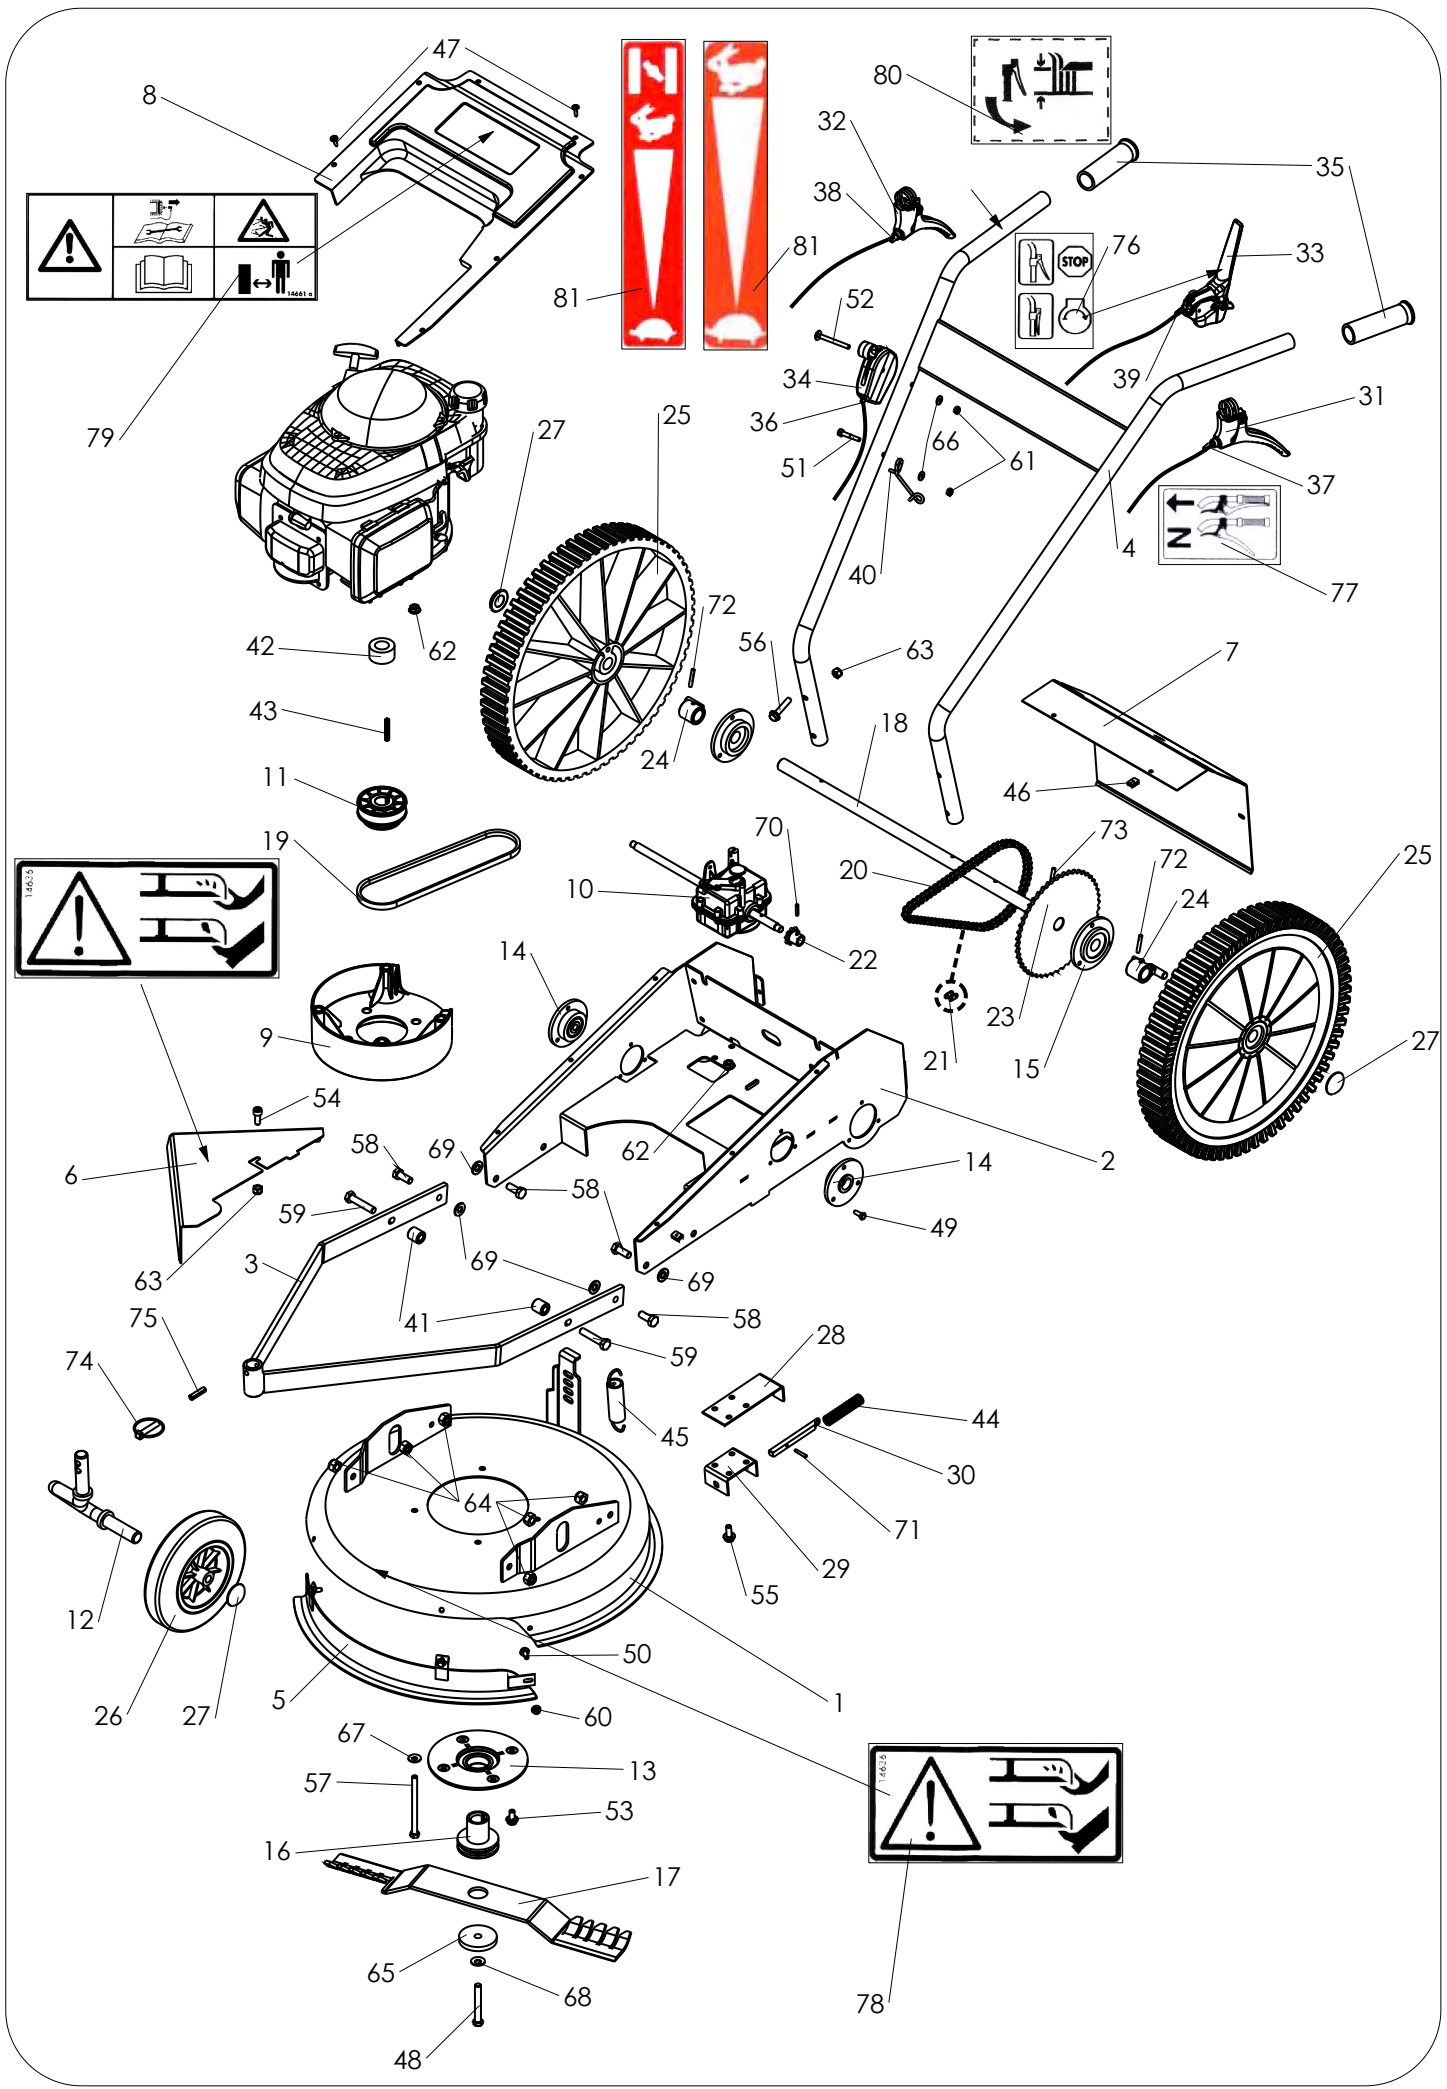

Pièces de rechange Spare parts list

FIRST 06

*DEBROUSSAILLEUSE
BRUSHCUTTER*

Rep N°	Ref.	Designation	Description	Qte
1	4002060503	Coupelle Deb gris (8120)	Grey (8120) blade guard Deb	1
2	4002061302	Châssis Rouge (3002)	Red (3002) chassis	1
3	4002000302	Chassis avant noir	Black front chassis	1
3	4002002702	Chassis avant Gris (7040)	Grey (7040) front chassis	1
4	4002060301	Guidon Deb noir	Black handlebar deb	1
4	4002052701	Guidon Deb gris (7040)	Grey (7040) handlebar deb	1
5	4002000505	Déflexeur avant Gris (8120)	Grey (8120) Front deflector	1
5	4002002705	Déflexeur avant Gris (7040)	Grey (7040) Front deflector	1
6	4002000504	Deflecteur lat E51 Gris (8120)	Grey (8120) Side deflector	1
6	4002002708	Deflecteur lat E51 Gris (7040)	Grey (7040) Side deflector	1
7	4002061301	Capot arrière rouge (3002)	Red (3002) rear bonnet	1
8	0340030001	Capot moteur noir	Black motor bonnet	1
9	0340030034	Rehausse Plastique	Plastic engine raiser	1
10	0306040012	Reducteur 4002 Deb E51 First 06	Reduction gearbox 4002 Deb Eco 06	1
11	0306060014	Poulie variatrice moteur	Variation motor pulley	1
12	4002000304	Support de roue Noir	Black Support front wheel	1
13	0340030028	Palier coupelle E51 Pro V2	Blade guard hub	1
14	0340030012	Palier arbre inter Ø10 Deb	Countershaft bearing Ø10 Deb	2
15	0340030013	Palier arbre de roue Ø20	Wheel-axle bearing	2
16	0302030047	Moyeu de lame E51 Pro V2	Blade hub	1
17	0320020006	Lame E51 Pro V2	Blade	1
18	0302010091	Arbre de roue Deb ECO V2	Wheel shaft Deb ECO V2	1
19	0306030048	Courroie 6207 MC Gates (crantée)	Fanbelt 6207 MC Gates	1
20	0306020020	Chaîne 9.525 (75 mai ouverte+1 MCS+AR))	Chain 9.525	1
21	0306020001	Attache rapide (9.525)	Quick fastener (9.525)	1
22	0306050028	Pignon 9 dts x 9.525 x 5.3 Ales.12	Sprocket 9 teeth 9.525 x 5.3	1
23	0306050029	Pignon 60dts 9.525 x 5.3	Pinion 60 teeth 9.525 x 5.3	1
24	0302030014	Moyeu de roue E51	Wheel hub E51	2
25	0340030015	Roue arrière Ø420 grise	grey rear wheel Ø420	2
25	0340030017	Roue arrière Ø420 noir	Black rear wheel Ø420	2
26	0309000014	Roue avant Ø200	Front wheel Ø200	1
27	0300702001	Enjoliveur Ø20	Trim stopper Ø20	3
28	4002040104	Supp verr réglag eco-03 bich	Support locking raising	1
29	4002000102	Supp axe relev E51 03 Bich	Locking pin support	1
30	0302010030	Axe relevage E51 03 bich	Locking pin	1
31	0307010021	Levier LAB Ø25 course 30	lever LAB Ø25 stroke 30	1
32	0307010020	Levier LAB Ø25 course 25	lever LAB Ø25 stroke 25	1
33	0307010023	Levier frein LASC Ø25 course 20mm	Brake lever LASC Ø25 stroke 20mm	1
34	0307020017	Manette gaz "min max" (4 crants)	Accelerator lever "min max" (4 crants)	1
35	0341000037	Poignée Ø25x120	Hand side grip	2
36	0308040040	Cable gaz	Throttle cable	1
37	0308020041	Câble d'embrayage	Clutch cable	1
38	0308030006	Câble réglage hauteur	Height setting cable	1
39	0308050011	Câble frein lame	Engine brake cable	1
40	0305030001	Accroche lanceur E51-03	Starter Hook	1
41	0340030010	Entretoise coupelle E51	Blade guard spacer E51	2
42	0302020045	Entretoise 40 x 22 x 22	Spacer 40 x 22 x 22	1
42	0302020046	Entretoise 40 x 22 x 8	Spacer 40 x 22 x 8	1
43	0301040001	Clavette 4.76x4.76x40	Key 4.76x4.76x40	1
44	0305020001	Ressort CP 15x75x16/10 galva	Locking spring	1
45	0305010009	Ressort TR relevage E51 35/10	High adjustment spring	1
46	0301050001	Clips 4.2	Clips 4.2	9
47	0300080405	Vis Tôle 4.2x19	Screw 4.2x19	9
48	0300060304	Vis 3/8 TH24 UNF Lg70	Screw 3/8 TH24 UNF Lg70	1
49	0300090602	Vis HM 6x16 z autotaraudeuse	Screw HM6x16 z Self-tapping	12
50	0300010609	Vis HM 6x16 z emb cr	Screw HM 6x16 z notched shoulder	3
51	0300010604	Vis HM6x35z	Screw HM6x35z	1
52	0300080604	Vis TBCC M6x60 z	Screw TBCC M6x60 z	1
53	0300010815	Vis HM 8x16 z emb cr	Screw H M8x16 z notched shoulder	4
54	0300020804	Vis CHC M8x20 z	Screw CHC M8x20 z	1
55	0300010816	Vis HM 8x20 z emb cr	Screw H M8x20 z notched shoulder	3
56	0300010817	Vis HM 8x40 z emb cr	Screw HM8x40z notched shoulder	4
57	0300010804	Vis HM 8x110 z (moteur honda)	Screw HM 8x110 z (Honda engine)	4
57	0300010803	Vis HM 8x100 z (moteur Briggs)	Screw HM 8x100 z (Briggs engine)	2
57	0300010830	Vis HM 8x130 z (moteur Briggs)	Screw HM 8x130 z (Briggs engine)	1
58	0300011008	Vis H M10x25 z	Screw H M10x25 z	4
59	0300011014	Vis H M10x50 z	Screw H M10x50 z	2